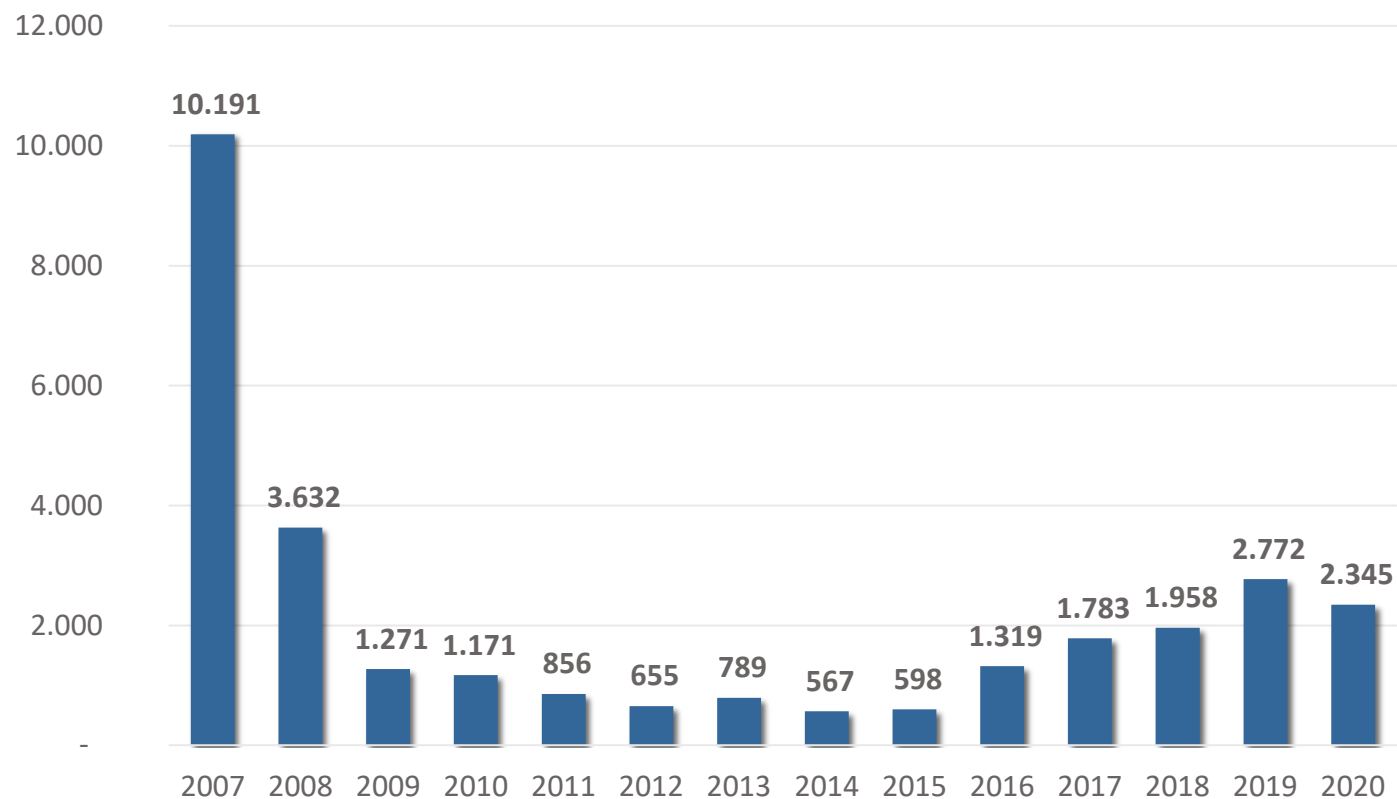

VIVIENDAS TOTALES